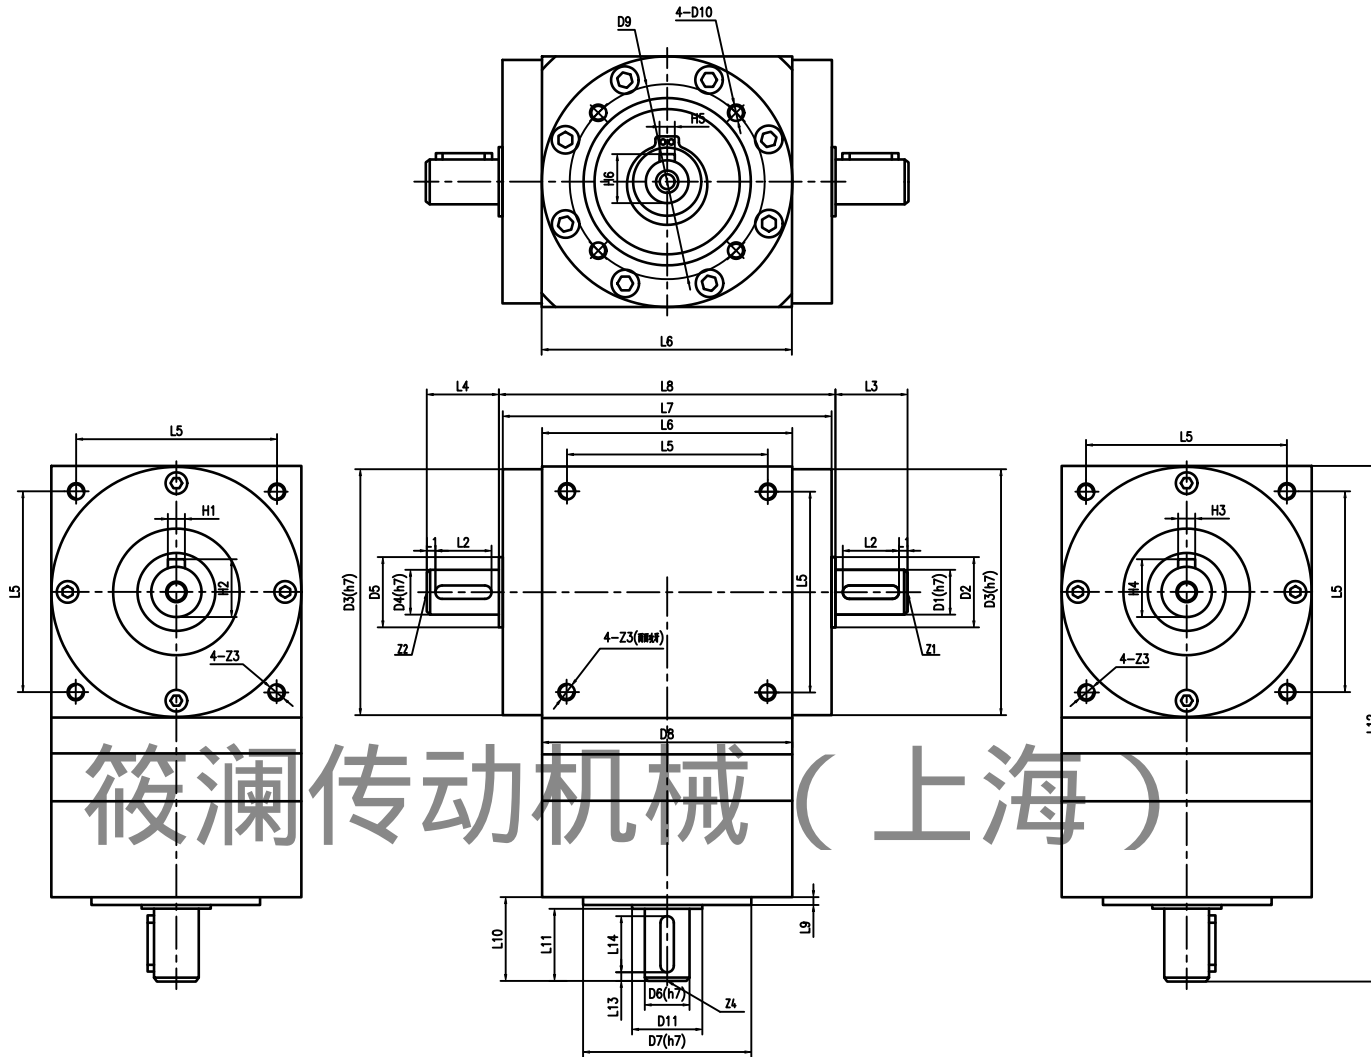

AT-L系列标准型精密行星减速机

筱澜传动机械(上海)